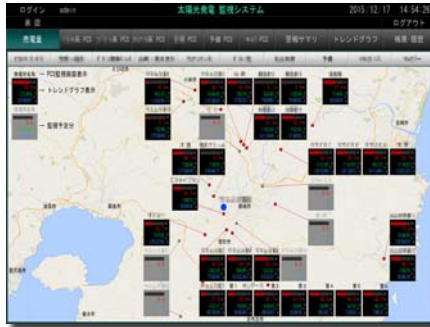

NWCの実績：工場・その他

工場系：パッチプラント

工場系：パッチプラント

工場系：建屋監視

商業施設系：建屋監視

店舗系：多店舗エネルギー監視

商業施設系：多棟建屋監視

農業系：植物育成監視

太陽光発電系：発電量・故障監視

太陽光発電系：発電量・故障監視

病院系：建屋監視

病院系：建屋監視

病院系：建屋監視

海外ホテル系：空調監視

海外ホテル系：建屋監視

海外病院系：空調監視