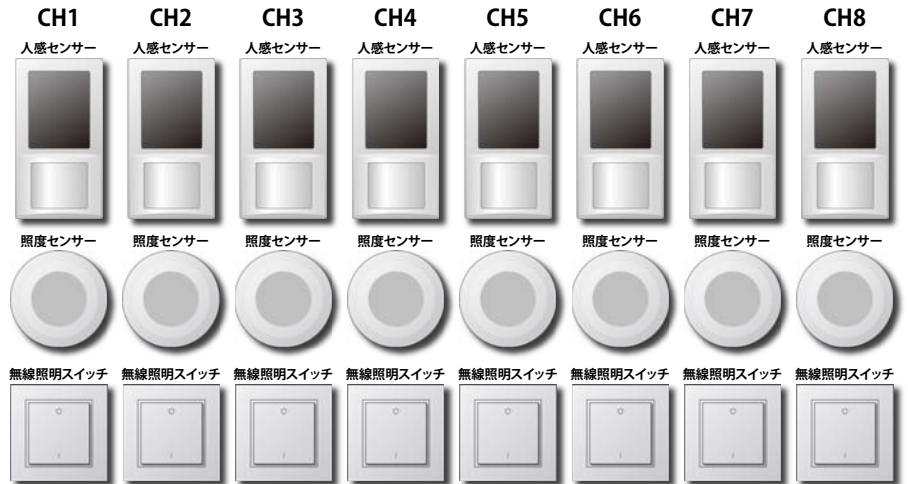

## Start Up Solution

照明制御を無線SW化と  
人感センサー・照度センサーによる連動制御

8回路の照明区分毎に1台必要

上位システム無しで 8回路・8グループ・8連動制御可能  
(調光機能付モデルは4CHとなります)