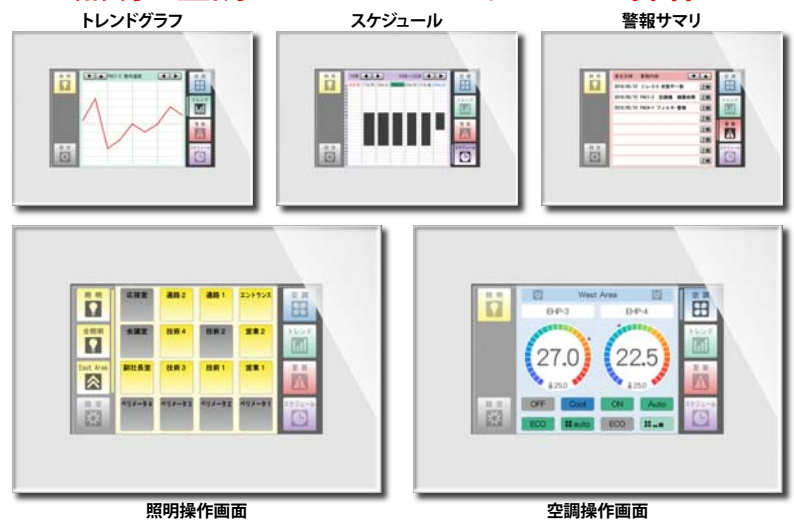

## Start Up Solution

照明制御を無線SW化と  
人感センサー・照度センサーによる連動制御

8回路の照明区分毎に1台必要

上位システム無しで 8回路・8グループ・8連動制御可能  
(調光機能付モデルは4CHとなります)

## Step Up Solution

ゾーンコントローラ+壁面タッチモニタ追加  
オプションで消費電力トレンドグラフ表示  
オプションでスケジュール・空調設備操作追加

中小ビルに1台必要  
(スケジュール運転する台数による)

照明も空調もタッチモニタでスマート操作!